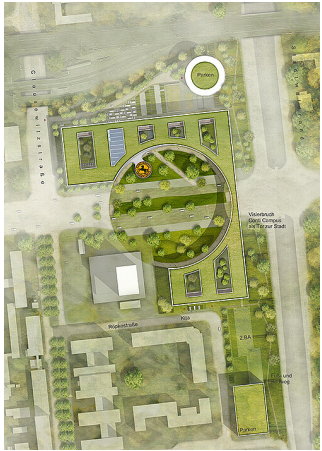

konzernzentrale continental

neubau der hauptverwaltung

wettbewerb: hochbaulicher
 realisierungswettbewerb
planungszeitraum: 2017

konzernzentrale continental

k s w

architekten + stadtplaner gmbh