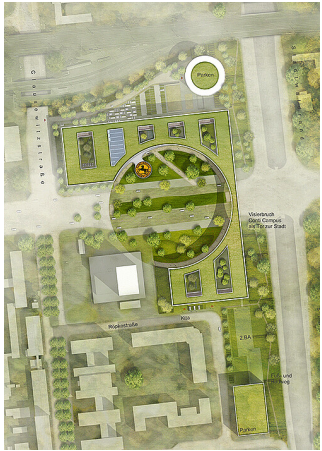

# konzernzentrale continental

neubau der hauptverwaltung

wettbewerb:                   hochbaulicher  
  realisierungswettbewerb  
planungszeitraum:           2017

konzernzentrale continental

k s w

architekten + stadtplaner gmbh