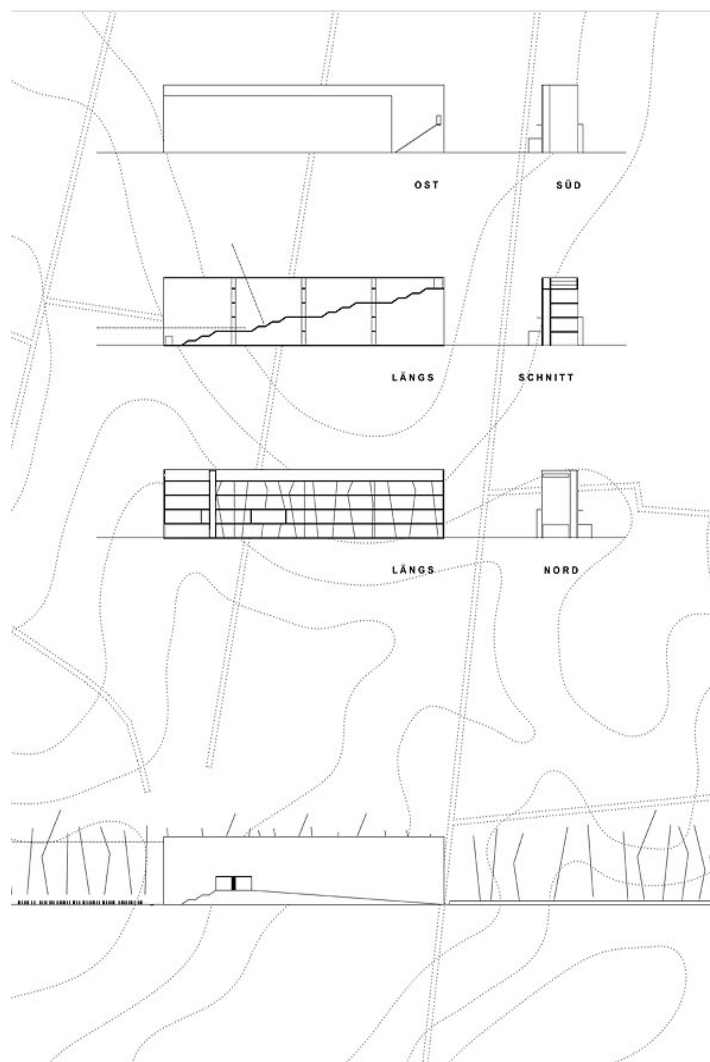

wettbewerb:

2002

bergen-belsen

k s w

architekten + stadtplaner gmbh