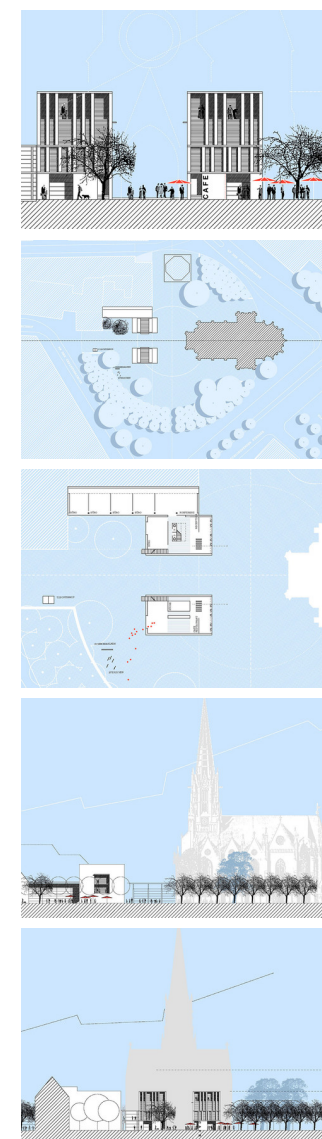

# torhaus an der christuskirche

k s w

architekten + stadtplaner gmbh

borkumer str. 22  
30163 hannover  
t 0511. 300 389 400  
f 0511. 300 389 411  
mail@ksw-architekten.com  
www.ksw-architekten.com

torhaus an der christuskirche