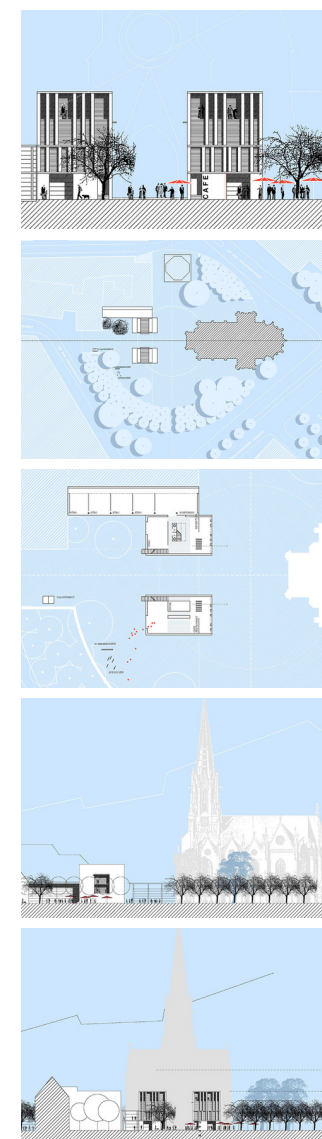

torhaus an der christuskirche

k s w

architekten + stadtplaner gmbh

borkumer str. 22
30163 hannover
t 0511. 300 389 400
f 0511. 300 389 411
mail@ksw-architekten.com
www.ksw-architekten.com

torhaus an der christuskirche