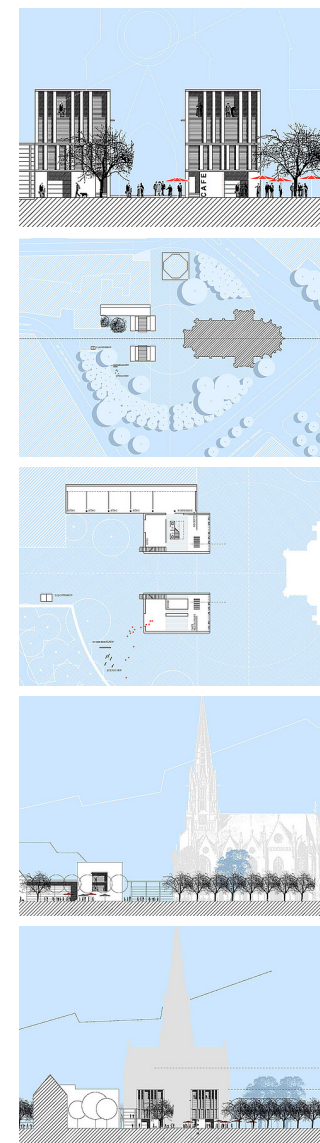

# torhaus an der christuskirche

k s w

architekten + stadtplaner gmbh

borkumer str. 22  
30163 hannover  
t 0511. 300 389 400  
f 0511. 300 389 411  
mail@ksw-architekten.com  
www.ksw-architekten.com

torhaus an der christuskirche