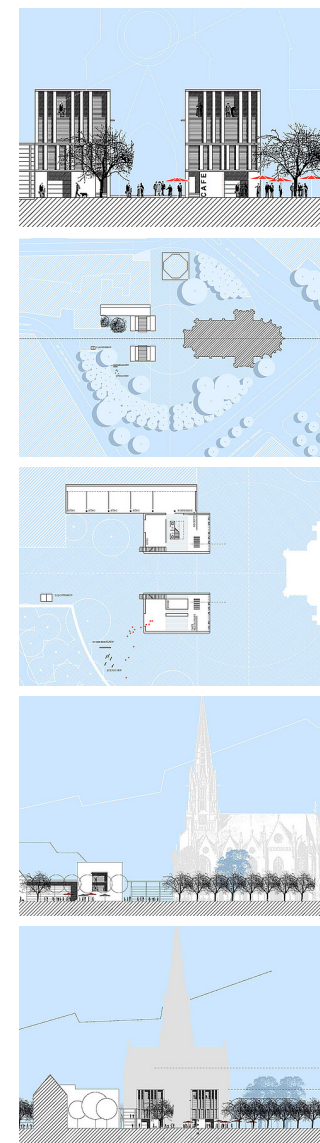

torhaus an der christuskirche

k s w

architekten + stadtplaner gmbh

borkumer str. 22
30163 hannover
t 0511. 300 389 400
f 0511. 300 389 411
mail@ksw-architekten.com
www.ksw-architekten.com

torhaus an der christuskirche