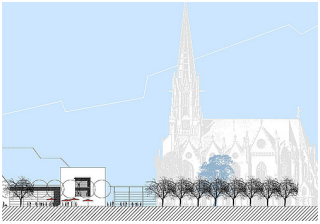

torhaus christuskirche

wettbewerb:
planungszeitraum:

realisierungswettbewerb
1999

torhaus christuskirche

k s w

architekten + stadtplaner gmbh