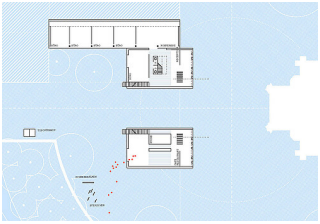

torhaus christuskirche

wettbewerb:
planungszeitraum:

realisierungswettbewerb
1999

torhaus christuskirche

k s w

architekten + stadtplaner gmbh