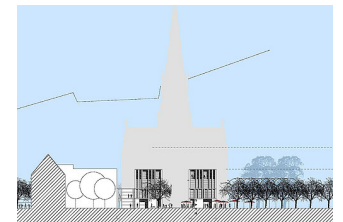

torhaus christuskirche

wettbewerb:
planungszeitraum:

realisierungswettbewerb
1999

torhaus christuskirche

k s w

architekten + stadtplaner gmbh