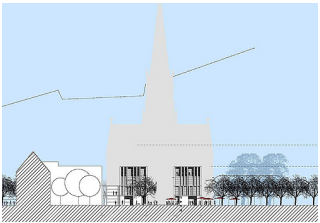

torhaus christuskirche

wettbewerb:
planungszeitraum:

realisierungswettbewerb
1999

torhaus christuskirche

k s w

architekten + stadtplaner gmbh