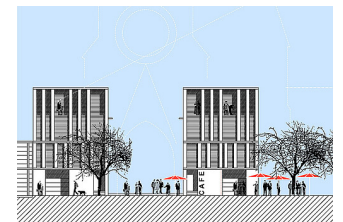

torhaus christuskirche

wettbewerb:
planungszeitraum:

realisierungswettbewerb
1999

torhaus christuskirche

k s w

architekten + stadtplaner gmbh