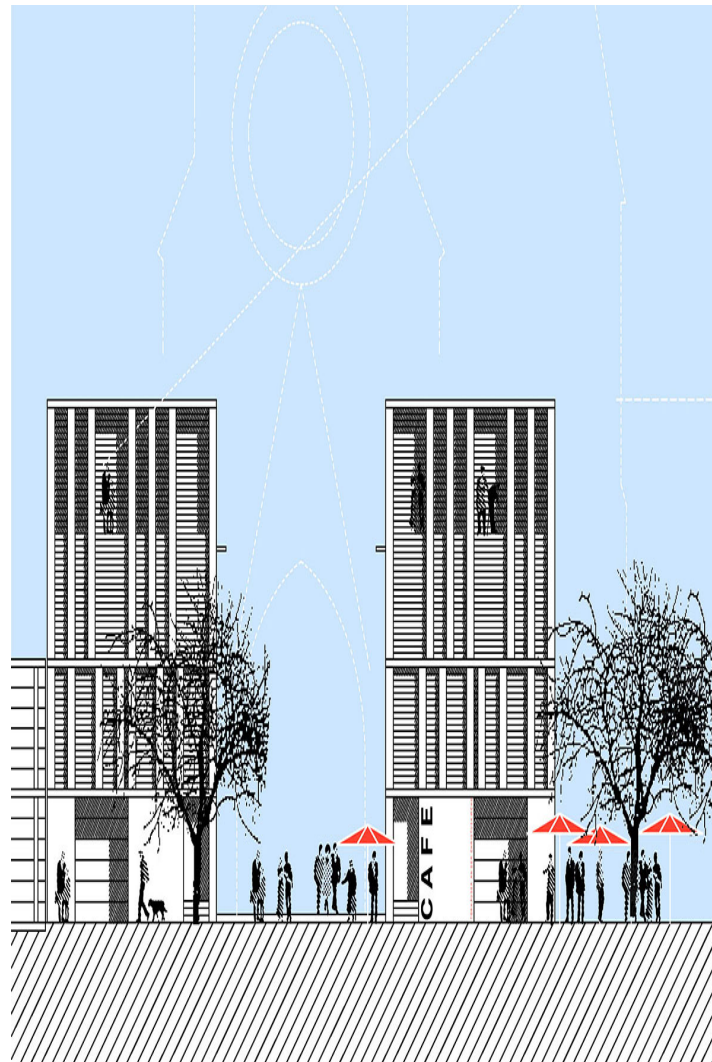

torhaus christuskirche

wettbewerb:
planungszeitraum:

realisierungswettbewerb
1999

torhaus christuskirche

k s w

architekten + stadtplaner gmbh