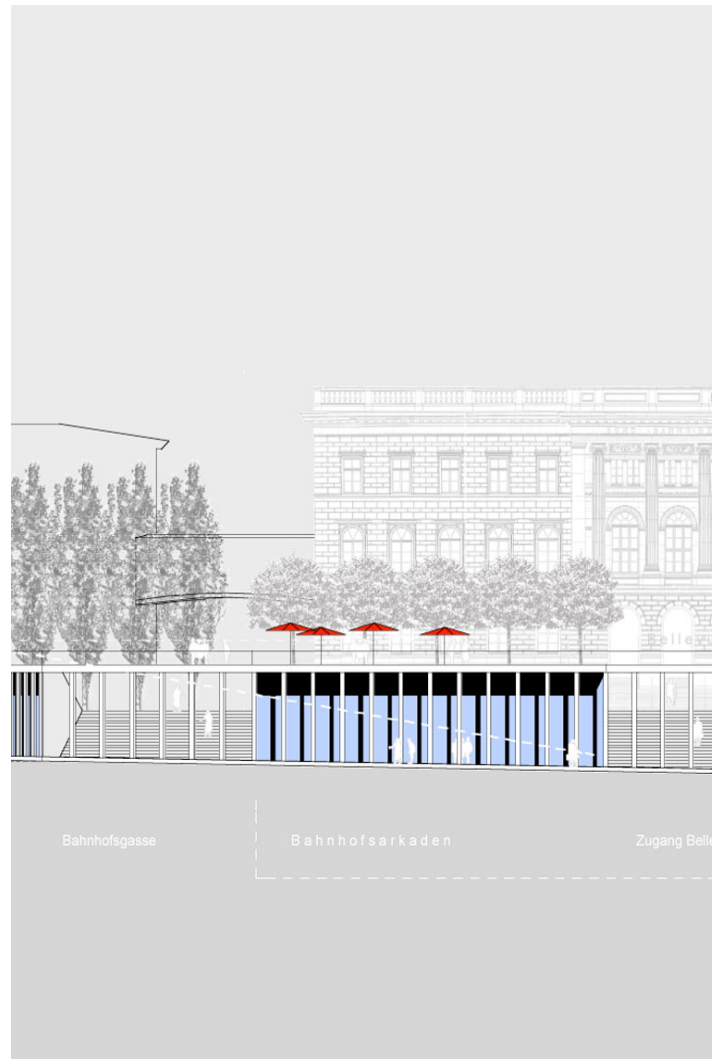

wettbewerb:
bauherr:

2003
stadt wuppertal

signifikanz erhält der neue bahnhofsplatz durch seine regelmäßige kontur als rechteck und das ihn markant umschreibende motiv der arkaden. einprägsam formulieren sie für den betrachter auf der platzebene ebenso wie für den auf der beletage gleichsam wie ein passepartout den binnenraum des bahnhofsplatzes, vor dem hintergrund der ihn umgebenden prominenten neuen und bestehenden hochbauten.