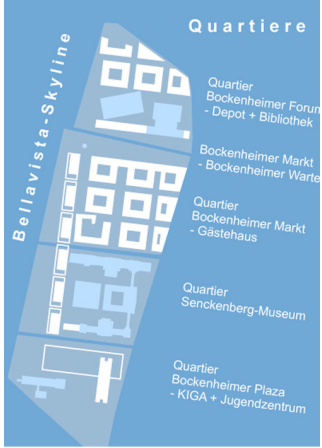

wettbewerb:

2003

goethe universität

k s w

architekten + stadtplaner gmbh