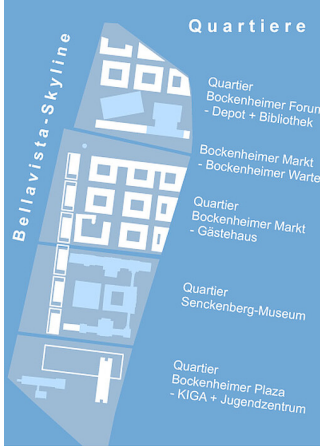

wettbewerb:

2003

goethe universität

k s w

architekten + stadtplaner gmbh