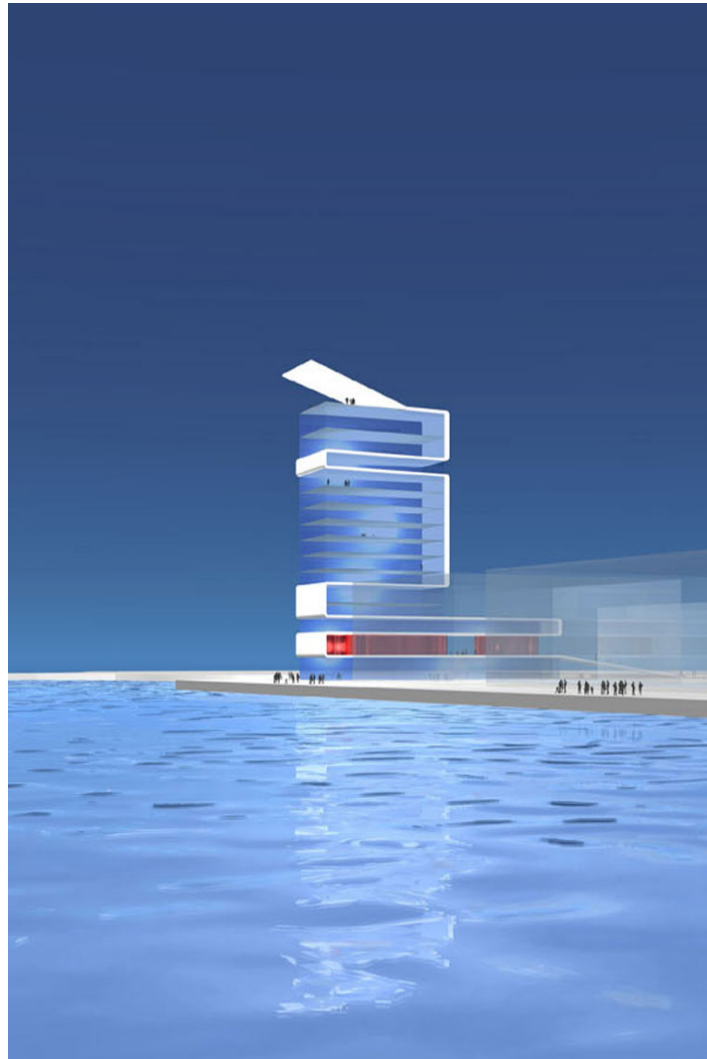

# landmark u2-tower

hochhaus in dublin, irland

landmark u2-tower

das alte hafen- und dockgelände der irischen hauptstadt dublin war seit langem verfallen. das neue "landmark" hochhaus als eines der ersten gebauten projekte wird weitere investitionen nach sich ziehen. durch die entwicklung soll die stadt wieder an das wasser zurückgeholt werden.